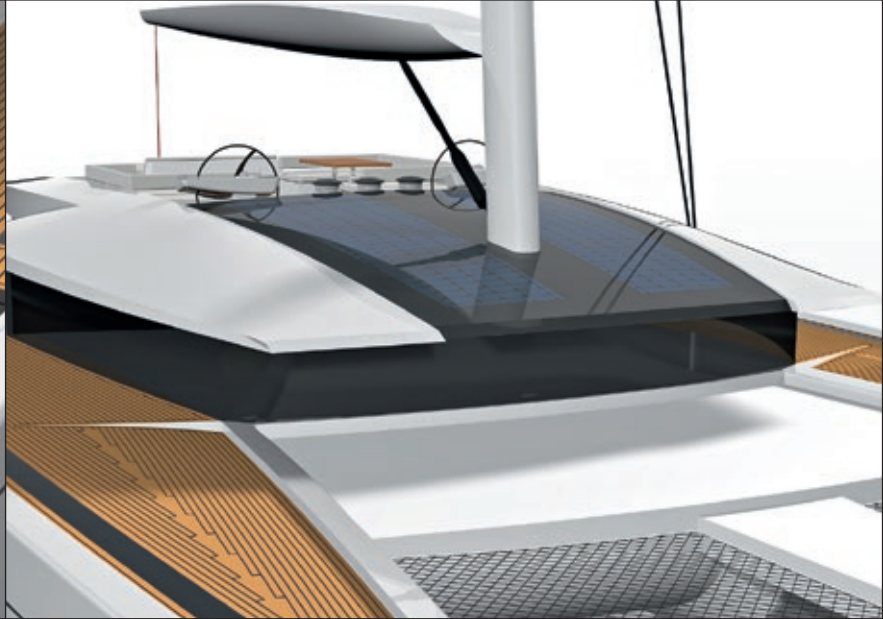

Berret-Racoupeau **100'**

Length overall.....102'4"
Beam max.....42'8"
Draft.....4'6" - 14'5"
Estimated displacement.....70 t
Air Draft.....144'4"
Guests.....8/10 persons
Crew.....4/6 persons

Longueur hors tout.....31,20 m
Maitre bau.....13,00 m
Tirant d'eau.....1,38 m - 4,40 m
Déplacement estimé.....70 t
Tirant d'air.....44,00 m
Passagers.....8/10 personnes
Equipage.....4/6 personnes